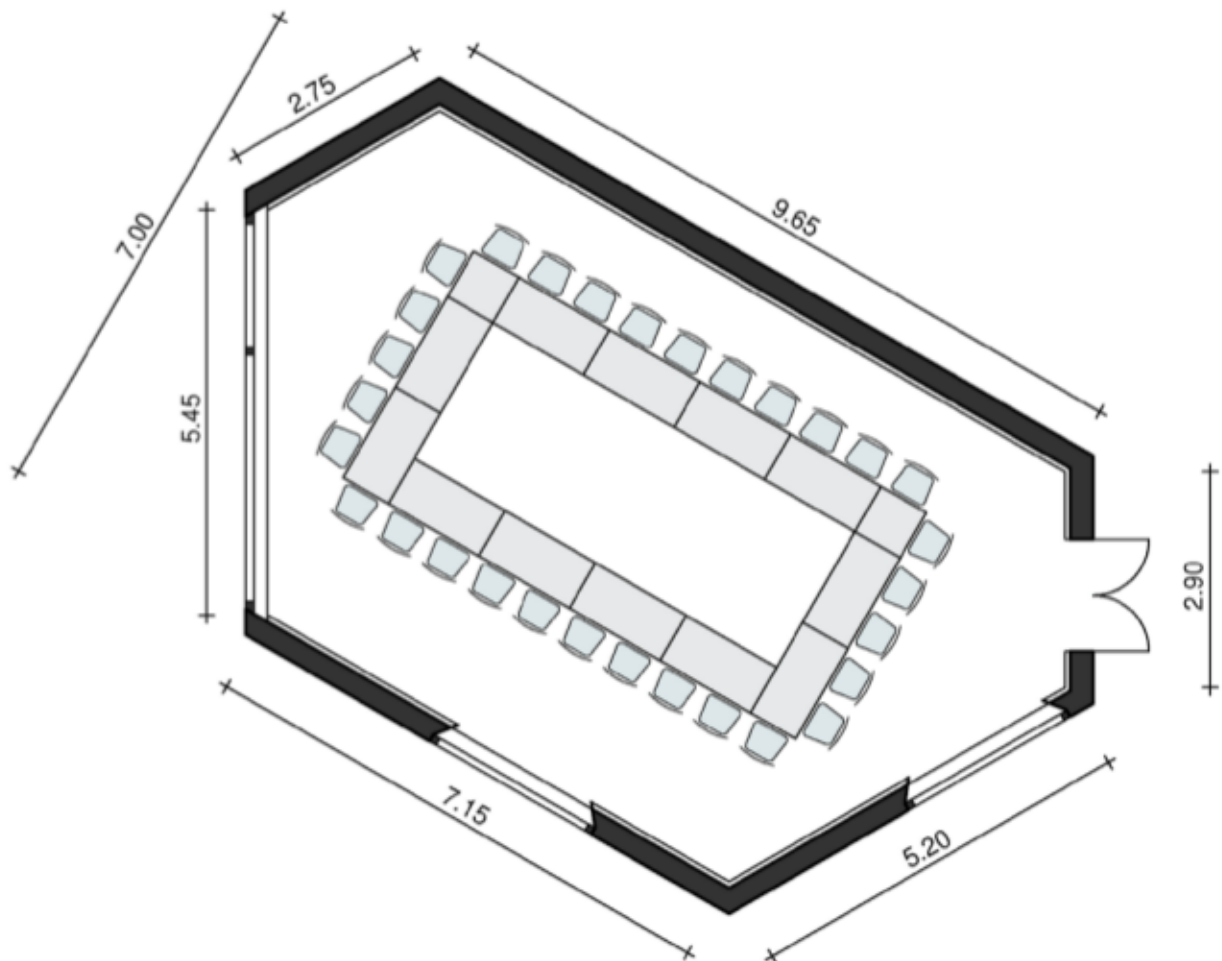

Raum Riddagshausen

Bestuhlung in U-Form, geschlossen (Beispiel)

Allgemeine Informationen

Raumgröße:	71 m ²
Türbreite:	1,46 m
Türhöhe:	2,03 m
Etage:	UG, Fahrstuhl
Tageslicht:	ja
Klimatisierung:	---
Leinwand:	Option
WLAN:	---
ELA-Anlage:	---

Bestuhlungsarten

Parlamentarisch:	---
Theater:	---
U-Form:	ca. 35 Personen
Stuhlkreis:	ca. 45 Personen
Empfang:	ca. 90 Personen
Bankett:	---

Raum Riddagshausen befindet sich in Haus 2